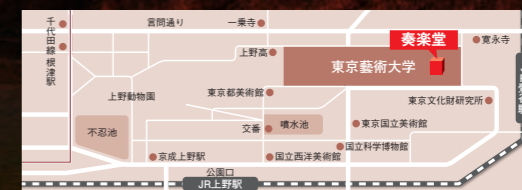

2010年5月15日 (土)  
15:00開演 (14:30開場)

会場：東京藝術大学奏楽堂 (大学構内)

入場料：2,000円 (全自由席)

[チケット取り扱い] ヴォートル・チケットセンター 03-5355-1280  
チケットぴあ 0570-02-9999 (Pコード 100-045)  
(一部携帯電話及び全社PHSはご利用いただくことができません)

藝大アートプラザ 050-5525-2102  
東京文化会館チケットサービス 03-5685-0650

[主催] 東京藝術大学演奏芸術センター・東京藝術大学音楽学部

[お問い合わせ] 東京藝術大学演奏芸術センター 050-5525-2300

\*スケジュール、曲目・出演者等は都合により変更となる場合もございますのでご了承下さい。

**東京藝術大学奏楽堂**  
〒110-8714  
東京都台東区上野公園12-8  
JR上野駅・JR鶯谷駅  
東京メトロ千代田線根津駅より徒歩10分  
東京メトロ銀座線上野駅、日比谷線上野駅、京成線上野駅より徒歩15分  
※駐車場はございませんので、お車でのご来場はご遠慮下さい。