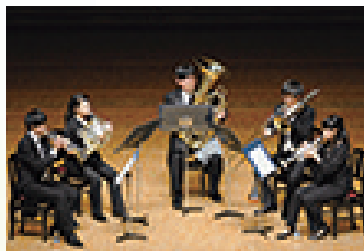

藝大定期 室内楽第42回

アンサンブルに魅了され、仲間と共に音楽の素晴らしさを分かち合ってきた、若き演奏家達の熱演をお届けいたします。

第1日 2016年2月6日(土) 14:00開演(13:30開場)

第2日 2016年2月7日(日) 14:00開演(13:30開場)

東京藝術大学奏楽堂(大学構内) 入場料:各1,500円(全席自由)

※就学前のお子様の同伴・入場はできませんので、ご了承ください。

◆チケット取扱い:

東京藝術大学生協同組合(店頭販売のみ) TEL:03-3828-5669

ヴォートル・チケットセンター TEL:03-5355-1280 <http://ticket.votre.co.jp/>

東京文化会館チケットサービス TEL:03-5685-0650 <http://www.t-bunka.jp/ticket/>

チケットぴあ TEL:0570-02-9999《Pコード 276-346》<http://t.pia.jp/>
(一部携帯電話・PHS・IP電話はご利用いただくことができません)

イープラス(e+) <http://eplus.jp/>

- ◆主催:東京藝術大学音楽学部・東京藝術大学演奏芸術センター
- ◆お問い合わせ:東京藝術大学演奏芸術センター TEL:050-5525-2300
- ◆東京藝術大学ホームページ <http://www.geidai.ac.jp/>

※スケジュール・曲目・出演者等は都合により変更となる場合がありますので、ご了承ください