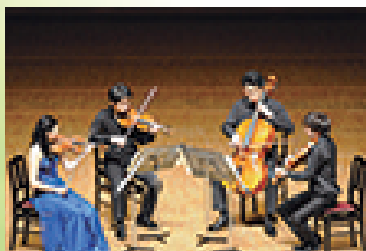

藝大定期 室内楽第42回

アンサンブルに魅了され、仲間と共に音楽の素晴らしさを分かち合ってきた、若き演奏家達の熱演をお届けいたします。

第1日 2016年2月6日(土) 14:00開演(13:30開場)

第2日 2016年2月7日(日) 14:00開演(13:30開場)

東京藝術大学奏楽堂(大学構内) 入場料:各1,500円(全席自由)

※就学前のお子様の同伴・入場はできませんので、ご了承ください。

◆チケット取扱い:

東京藝術大学生協同組合(店頭販売のみ) TEL:03-3828-5669

ヴォートル・チケットセンター TEL:03-5355-1280 <http://ticket.votre.co.jp/>

東京文化会館チケットサービス TEL:03-5685-0650 <http://www.t-bunka.jp/ticket/>

チケットぴあ TEL:0570-02-9999《Pコード 276-346》<http://t.pia.jp/>
(一部携帯電話・PHS・IP電話はご利用いただくことができません)

イープラス(e+) <http://eplus.jp/>

- ◆主催:東京藝術大学音楽学部・東京藝術大学演奏芸術センター
- ◆お問い合わせ:東京藝術大学演奏芸術センター TEL:050-5525-2300
- ◆東京藝術大学ホームページ <http://www.geidai.ac.jp/>

※スケジュール・曲目・出演者等は都合により変更となる場合がありますので、ご了承ください