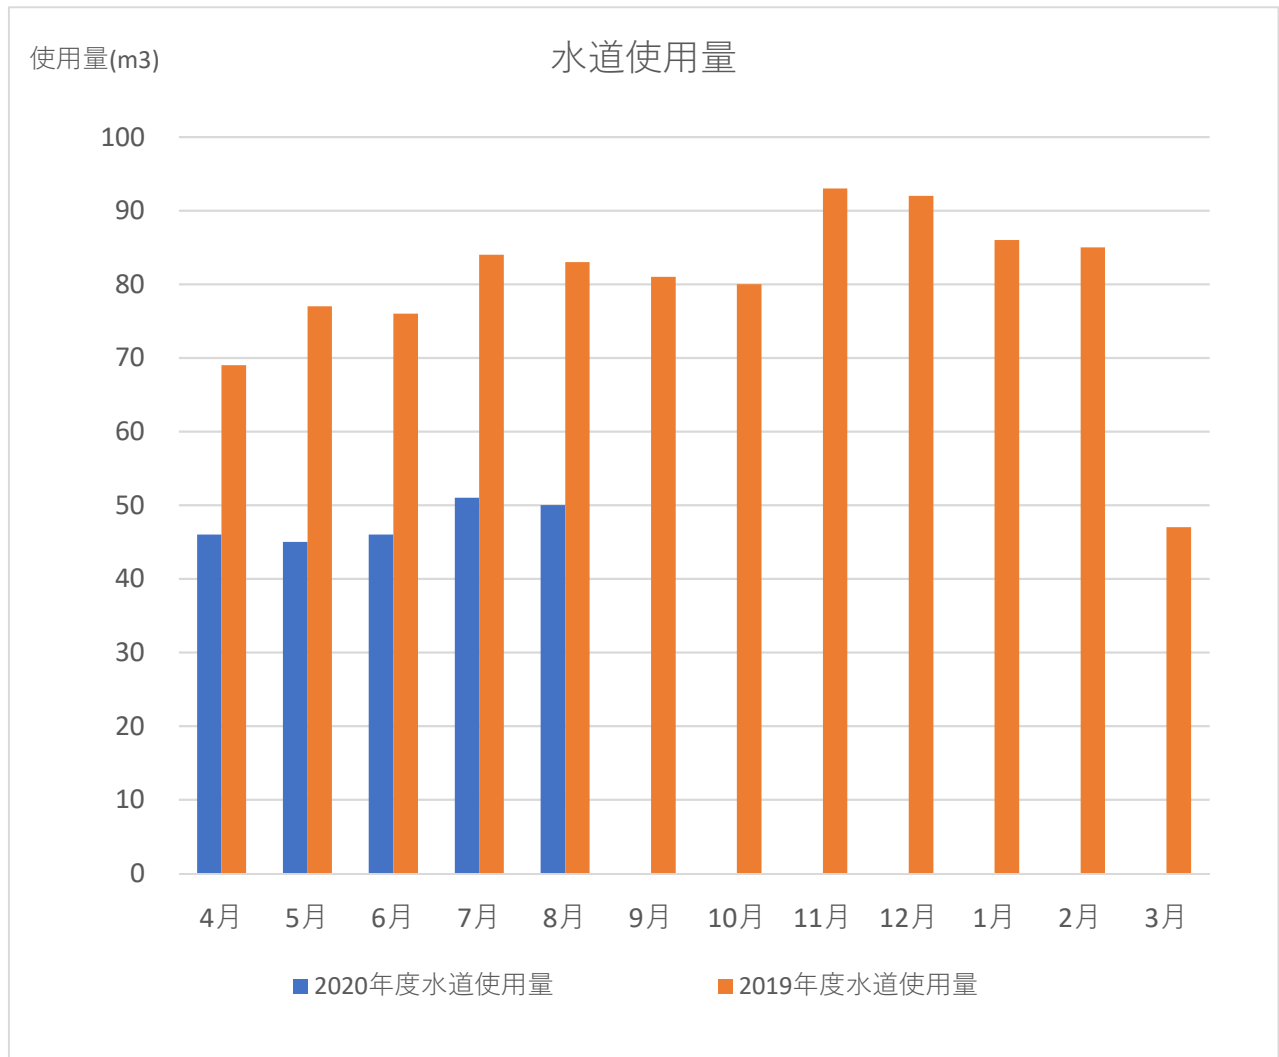

○千住団地水道使用量の実績

月別水道使用量の実績

2020年度水道使用量実績

	水道使用量(m ³)	
	2020年度	2019年度
4月	46	69
5月	45	77
6月	46	76
7月	51	84
8月	50	83
9月		81
10月		80
11月		93
12月		92
1月		86
2月		85
3月		47