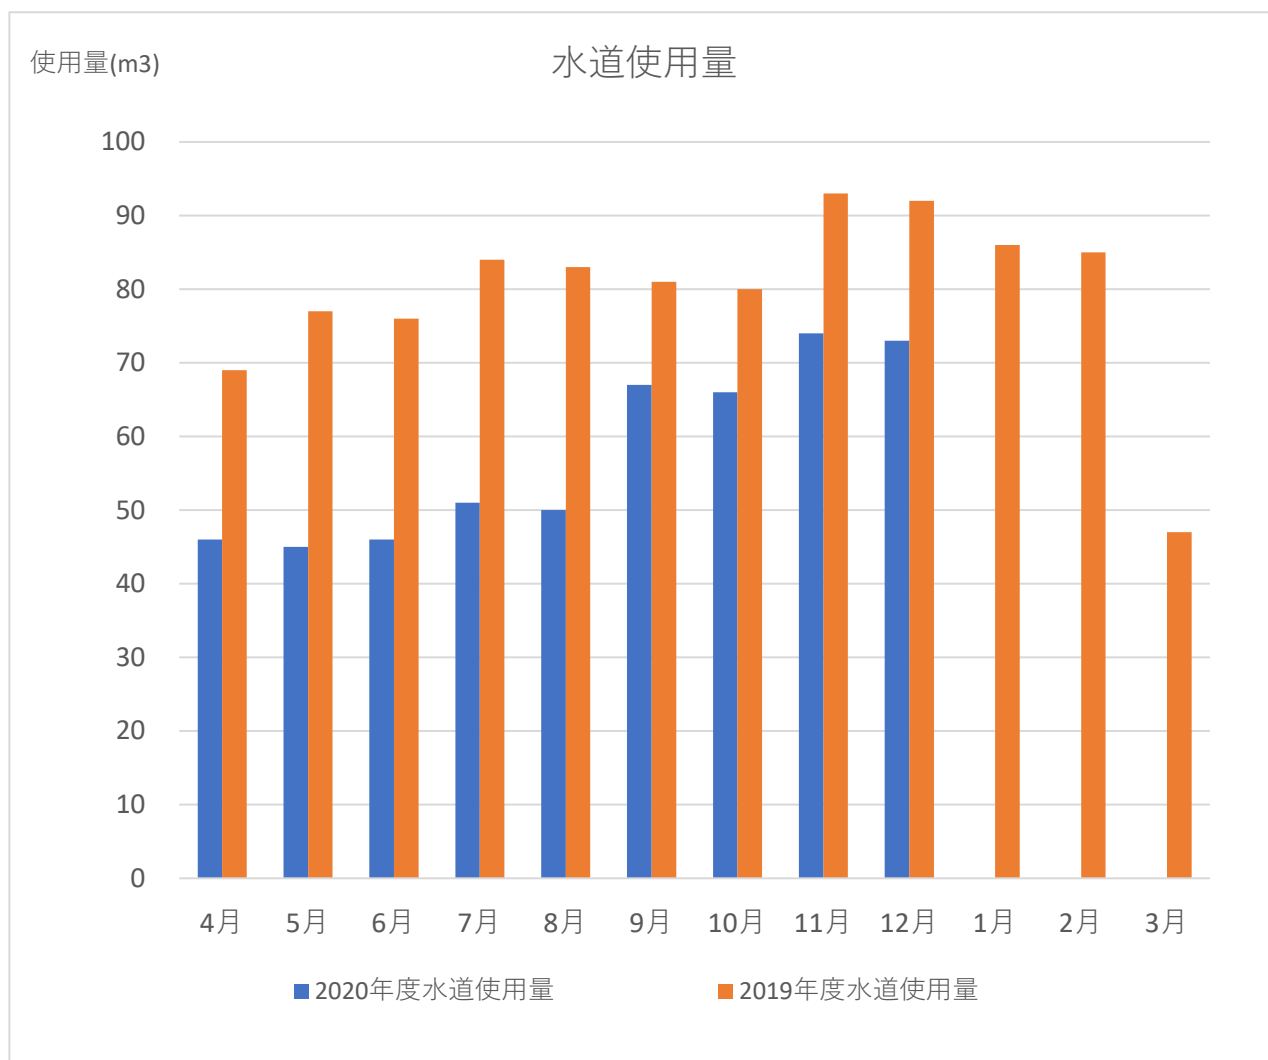

○千住団地水道使用量の実績

月別水道使用量の実績

2020年度水道使用量実績

	水道使用量(m ³)	
	2020年度	2019年度
4月	46	69
5月	45	77
6月	46	76
7月	51	84
8月	50	83
9月	67	81
10月	66	80
11月	74	93
12月	73	92
1月		86
2月		85
3月		47