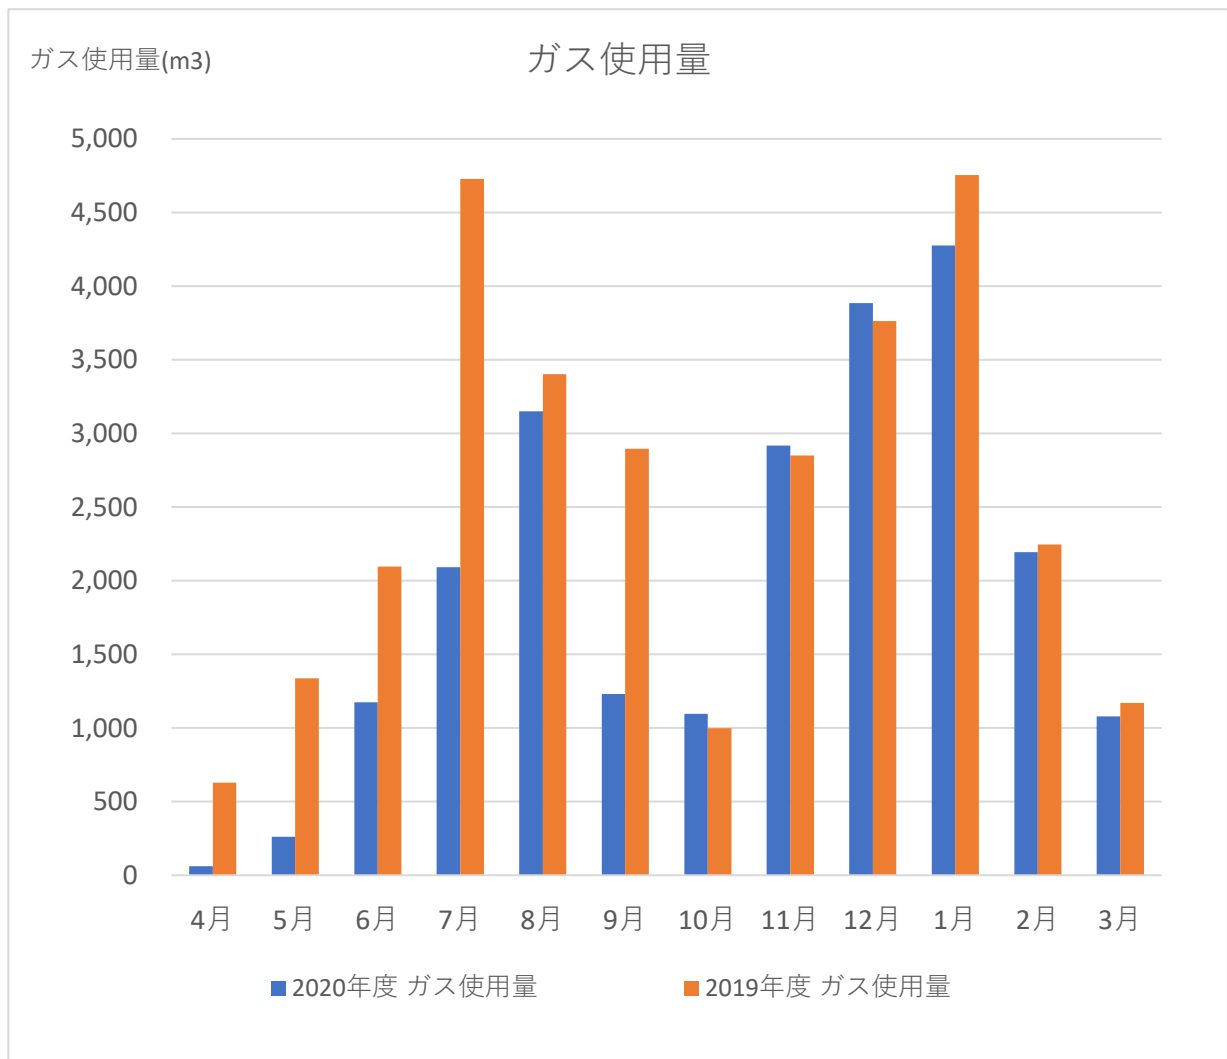

○千住団地ガス使用量の実績

月別ガス使用量の実績

2020年度ガス使用量実績

	ガス使用量(m ³)	
	2020年度	2019年度
4月	61	628
5月	261	1,338
6月	1,175	2,096
7月	2,091	4,729
8月	3,151	3,402
9月	1,232	2,897
10月	1,097	999
11月	2,917	2,851
12月	3,885	3,764
1月	4,277	4,754
2月	2,194	2,246
3月	1,078	1,171