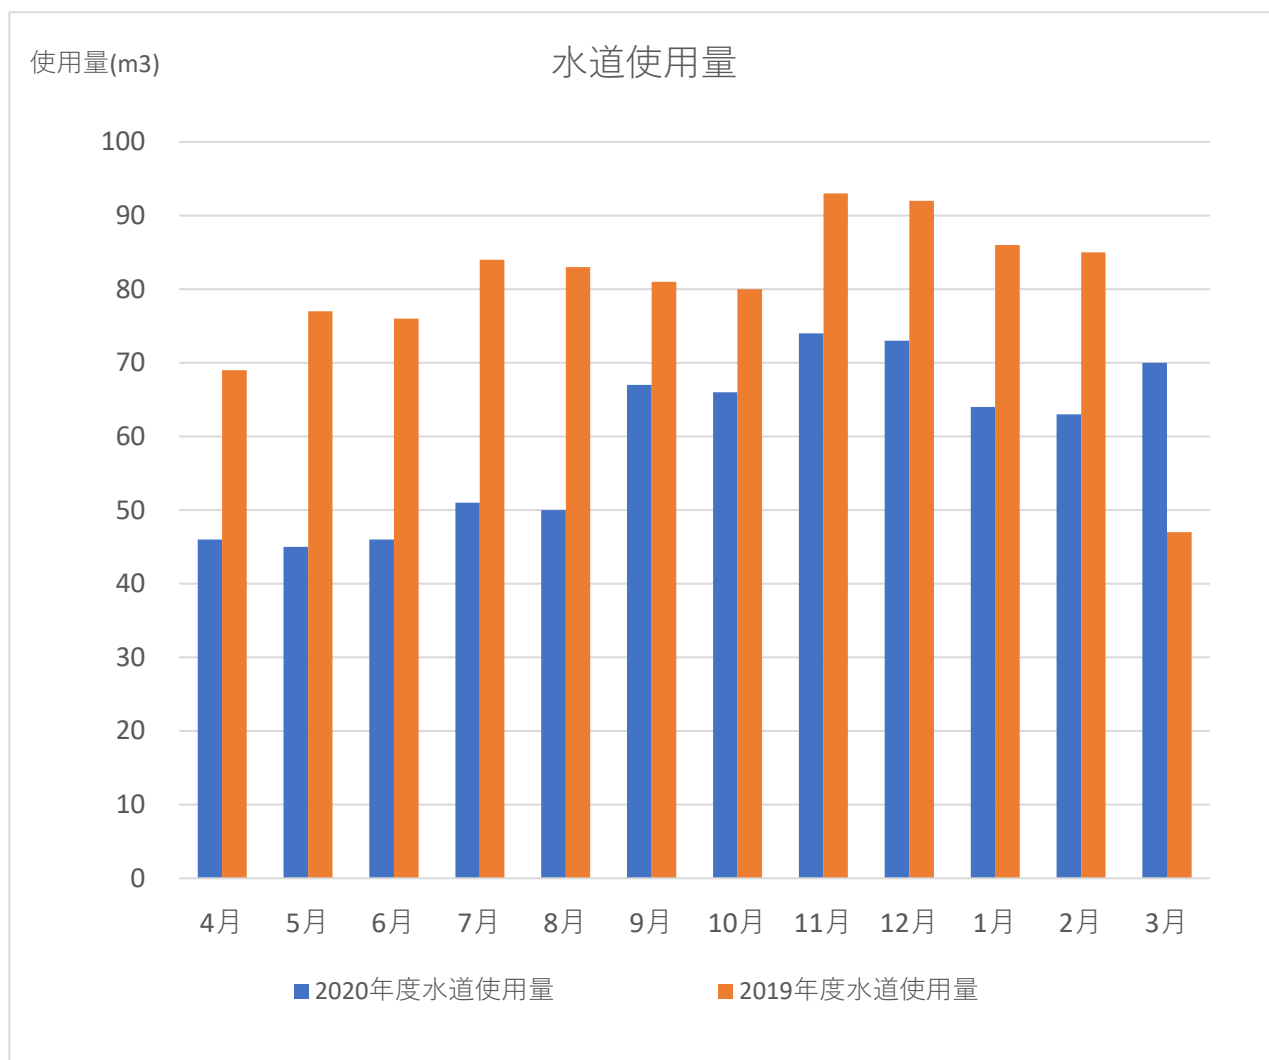

# ○千住団地水道使用量の実績

## 月別水道使用量の実績

## 2020年度水道使用量実績

	水道使用量(m <sup>3</sup> )	
	2020年度	2019年度
4月	46	69
5月	45	77
6月	46	76
7月	51	84
8月	50	83
9月	67	81
10月	66	80
11月	74	93
12月	73	92
1月	64	86
2月	63	85
3月	70	47