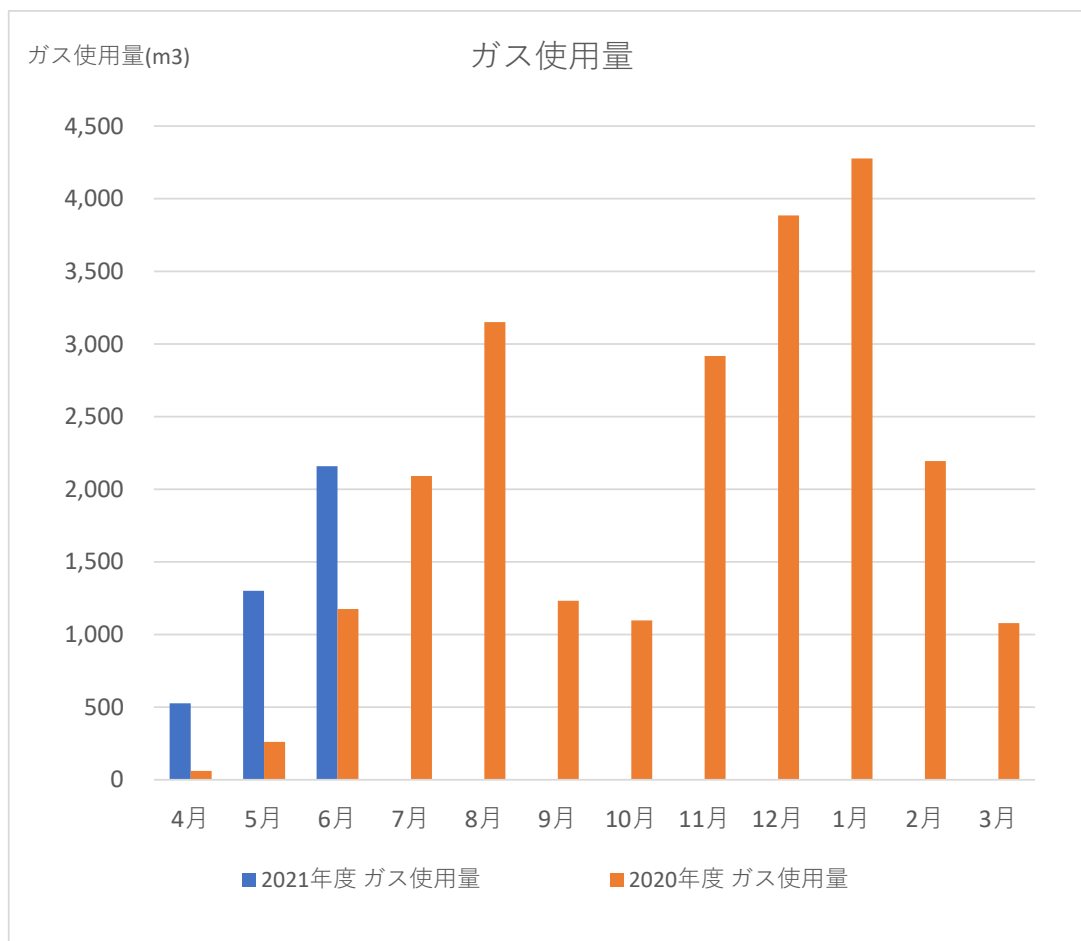

○千住団地ガス使用量の実績

月別ガス使用量の実績

2021年度ガス使用量実績

	ガス使用量(m ³)	
	2021年度	2020年度
4月	526	61
5月	1,301	261
6月	2,159	1,175
7月		2,091
8月		3,151
9月		1,232
10月		1,097
11月		2,917
12月		3,885
1月		4,277
2月		2,194
3月		1,078