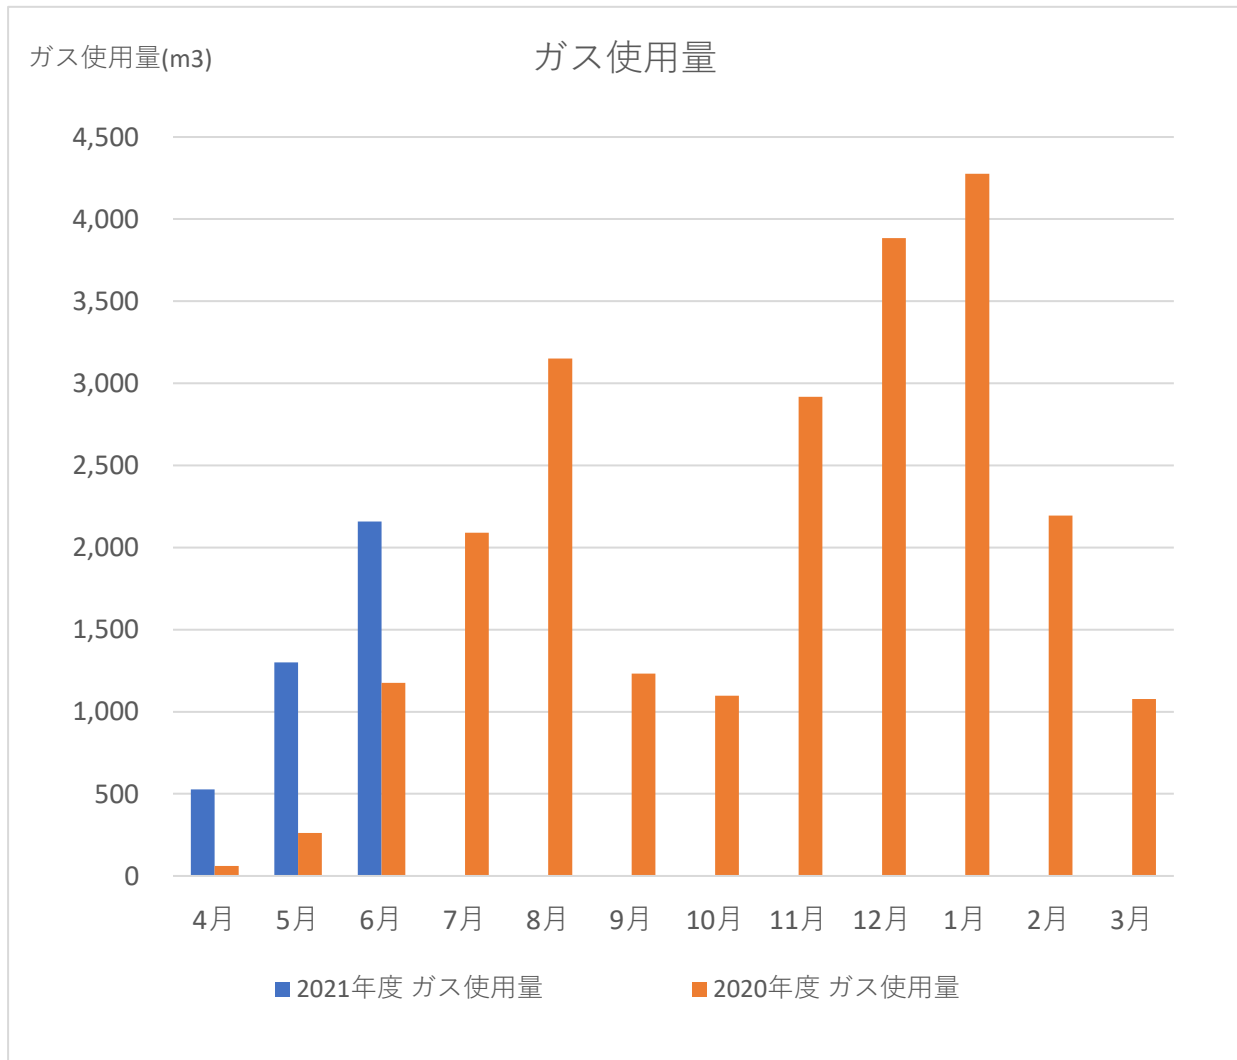

○千住団地ガス使用量の実績

月別ガス使用量の実績

2021年度ガス使用量実績

	ガス使用量(m ³)	
	2021年度	2020年度
4月	526	61
5月	1,301	261
6月	2,159	1,175
7月		2,091
8月		3,151
9月		1,232
10月		1,097
11月		2,917
12月		3,885
1月		4,277
2月		2,194
3月		1,078