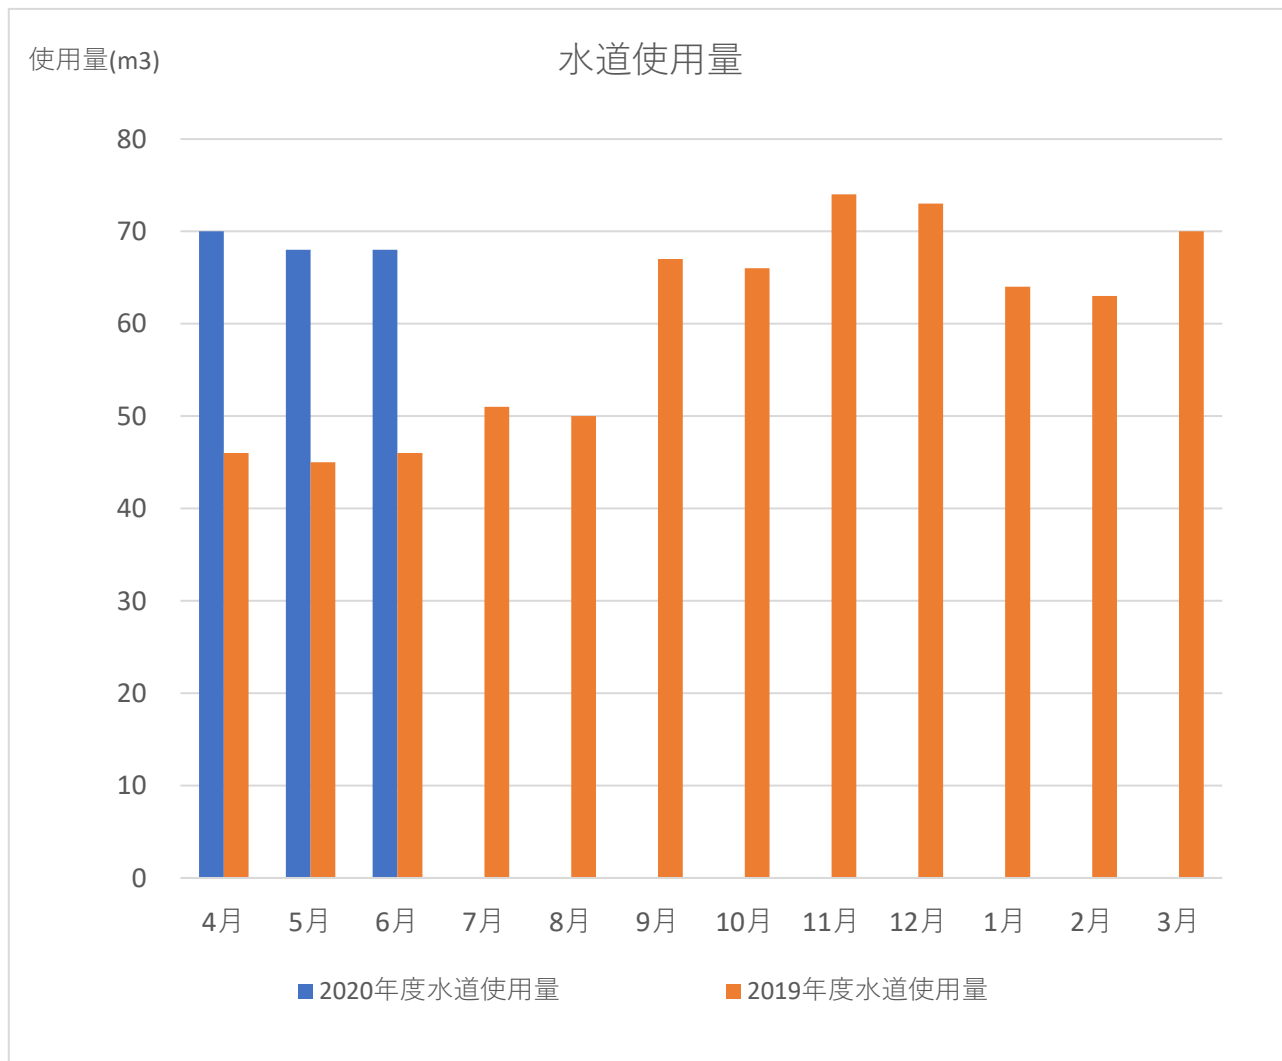

○千住団地水道使用量の実績

月別水道使用量の実績

2021年度水道使用量実績

	水道使用量(m ³)	
	2021年度	2020年度
4月	70	46
5月	68	45
6月	68	46
7月		51
8月		50
9月		67
10月		66
11月		74
12月		73
1月		64
2月		63
3月		70