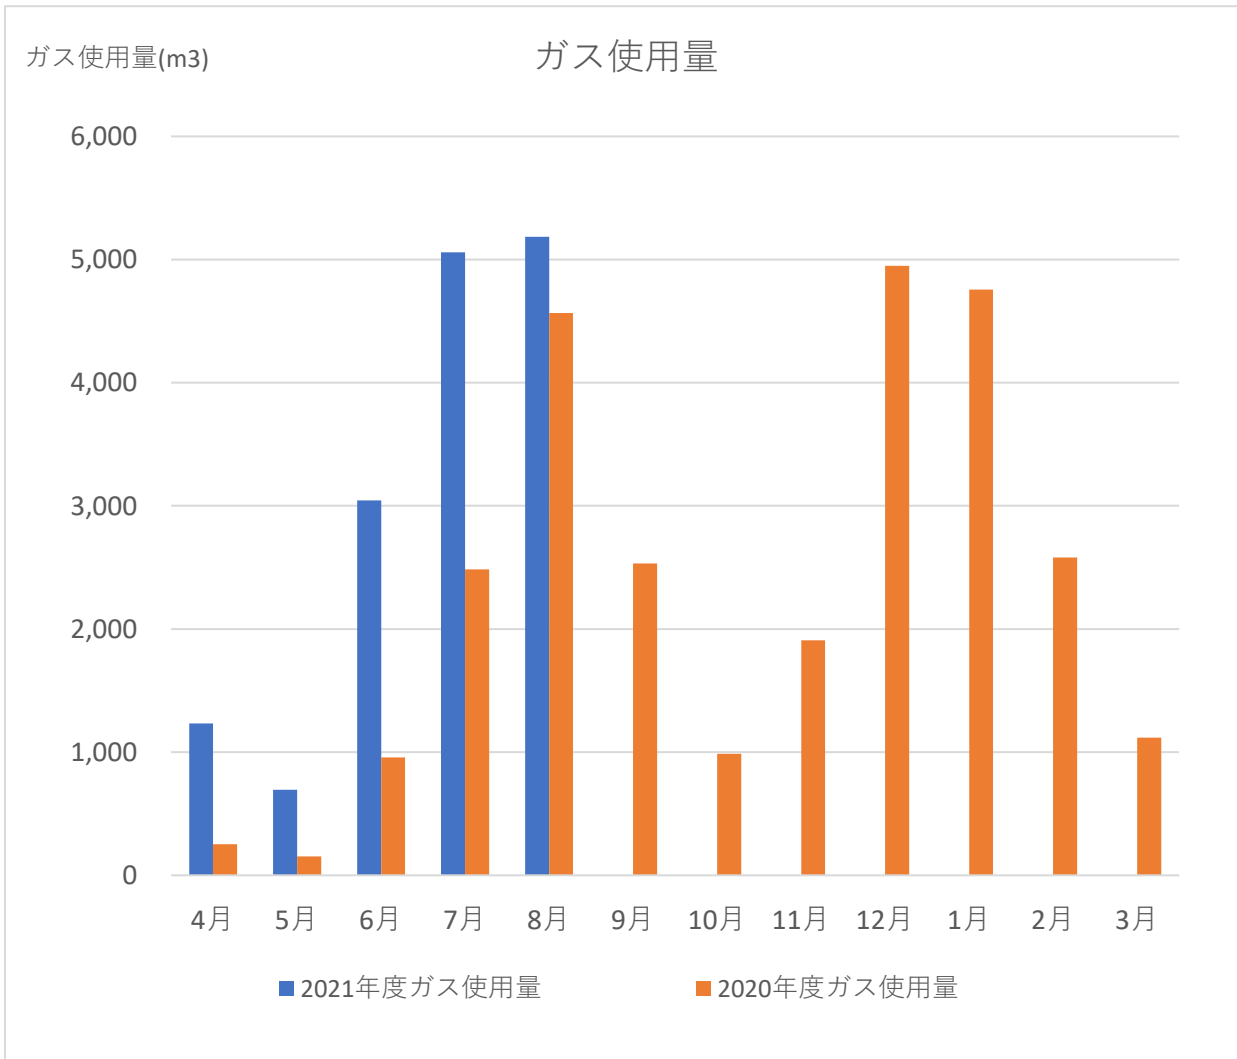

○取手団地ガス使用量の実績

月別ガス使用量の実績

2021年度ガス使用量実績

	ガス使用量(m ³)	
	2021年度	2020年度
4月	1,233	252
5月	694	153
6月	3,043	957
7月	5,059	2,484
8月	5,185	4,566
9月		2,533
10月		987
11月		1,907
12月		4,949
1月		4,756
2月		2,581
3月		1,119