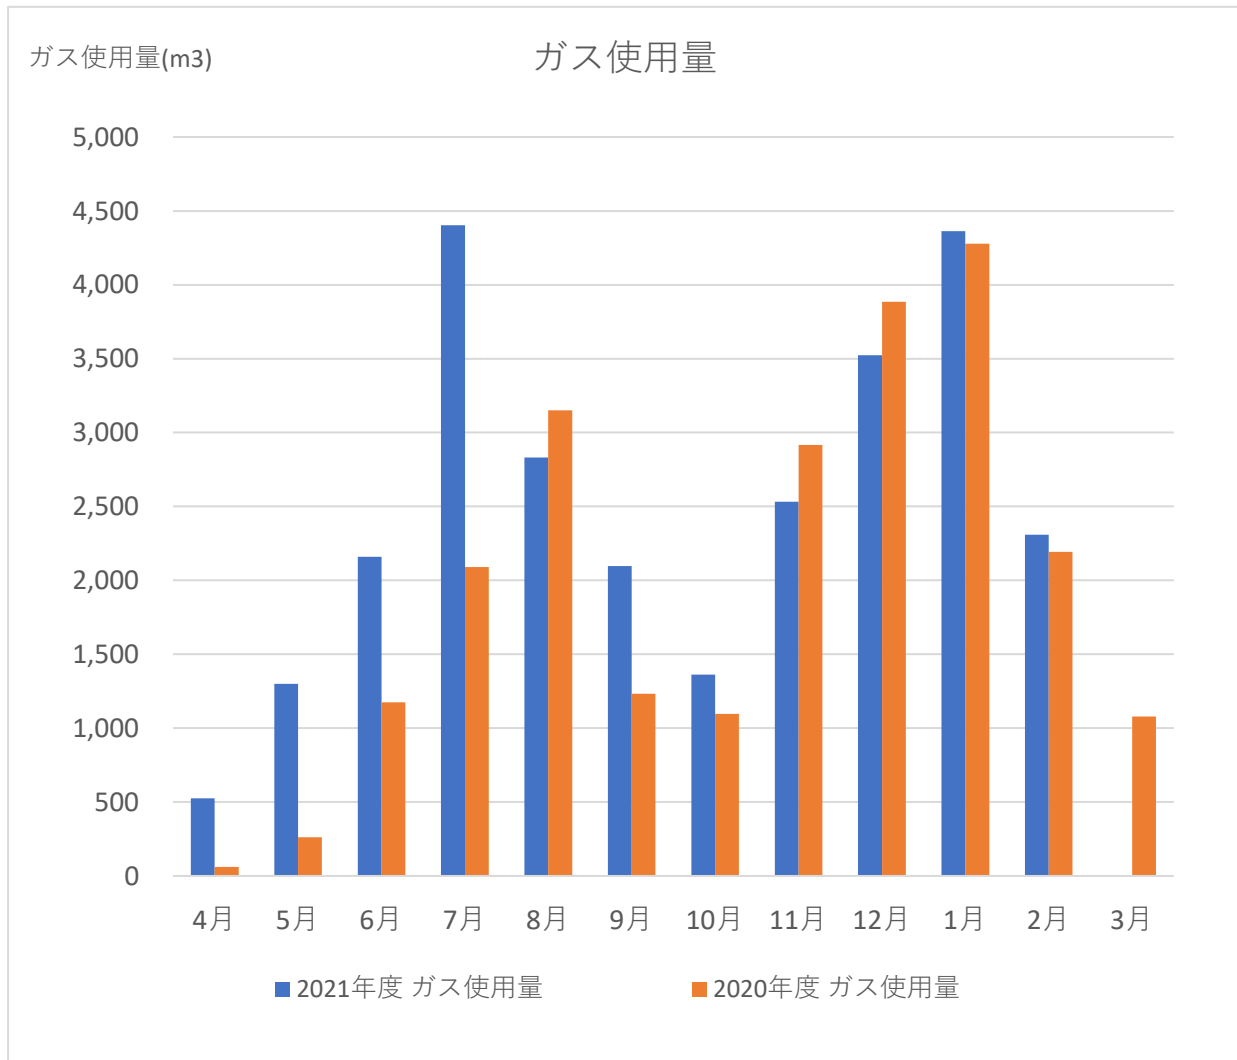

○千住団地ガス使用量の実績

月別ガス使用量の実績

2021年度ガス使用量実績

	ガス使用量(m ³)	
	2021年度	2020年度
4月	526	61
5月	1,301	261
6月	2,159	1,175
7月	4,403	2,091
8月	2,831	3,151
9月	2,096	1,232
10月	1,363	1,097
11月	2,533	2,917
12月	3,523	3,885
1月	4,362	4,277
2月	2,309	2,194
3月		1,078