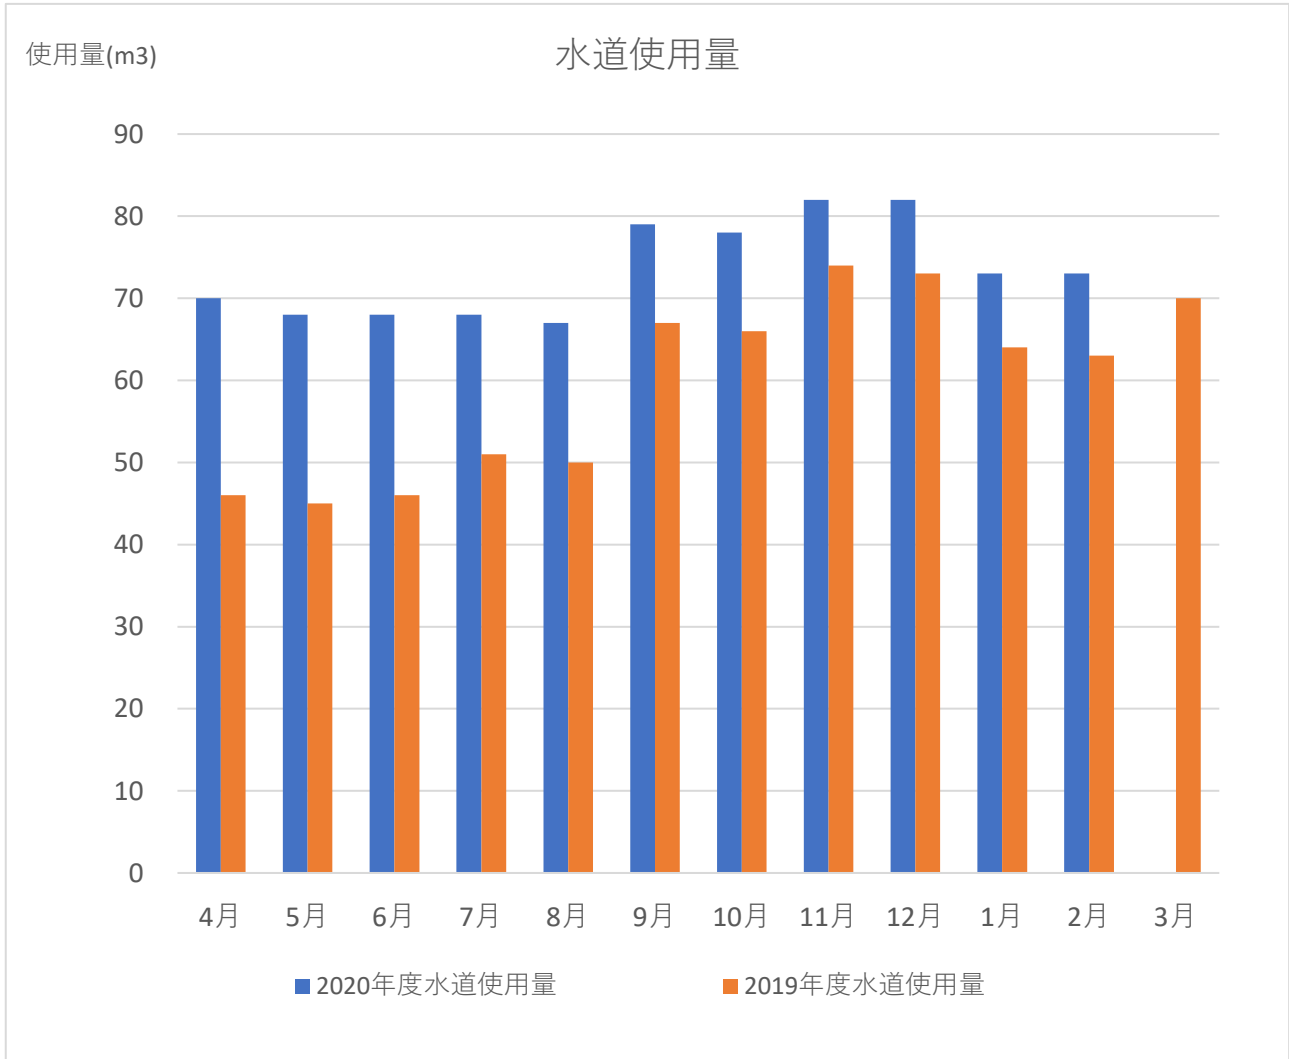

○千住団地水道使用量の実績

月別水道使用量の実績

2021年度水道使用量実績

	水道使用量(m ³)	
	2021年度	2020年度
4月	70	46
5月	68	45
6月	68	46
7月	68	51
8月	67	50
9月	79	67
10月	78	66
11月	82	74
12月	82	73
1月	73	64
2月	73	63
3月		70