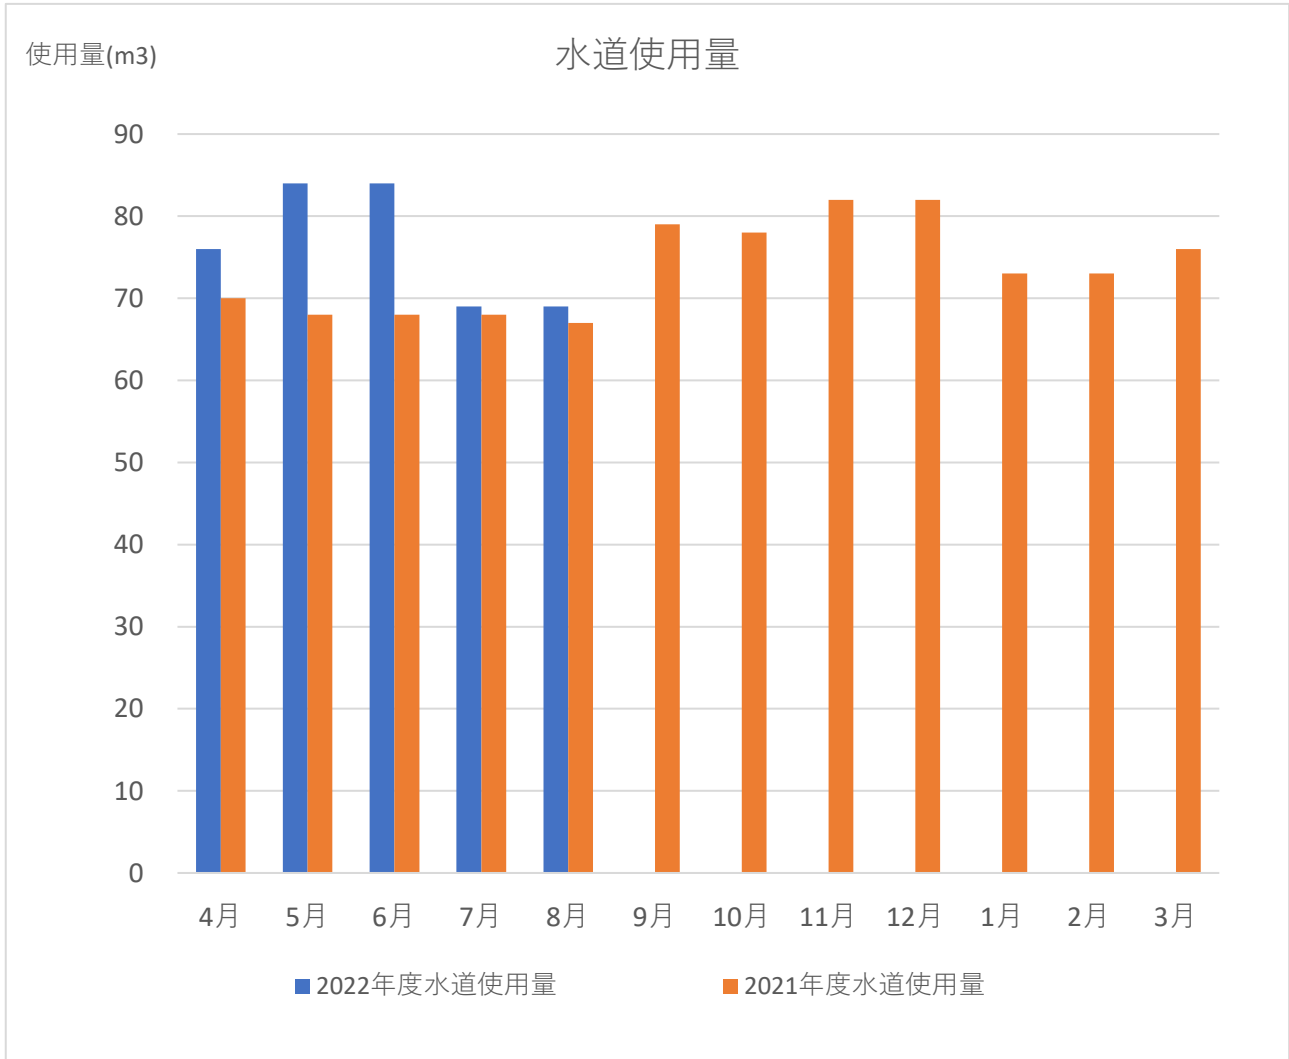

○千住団地水道使用量の実績

月別水道使用量の実績

2022年度水道使用量実績

	水道使用量(m ³)	
	2022年度	2021年度
4月	76	70
5月	84	68
6月	84	68
7月	69	68
8月	69	67
9月		79
10月		78
11月		82
12月		82
1月		73
2月		73
3月		76