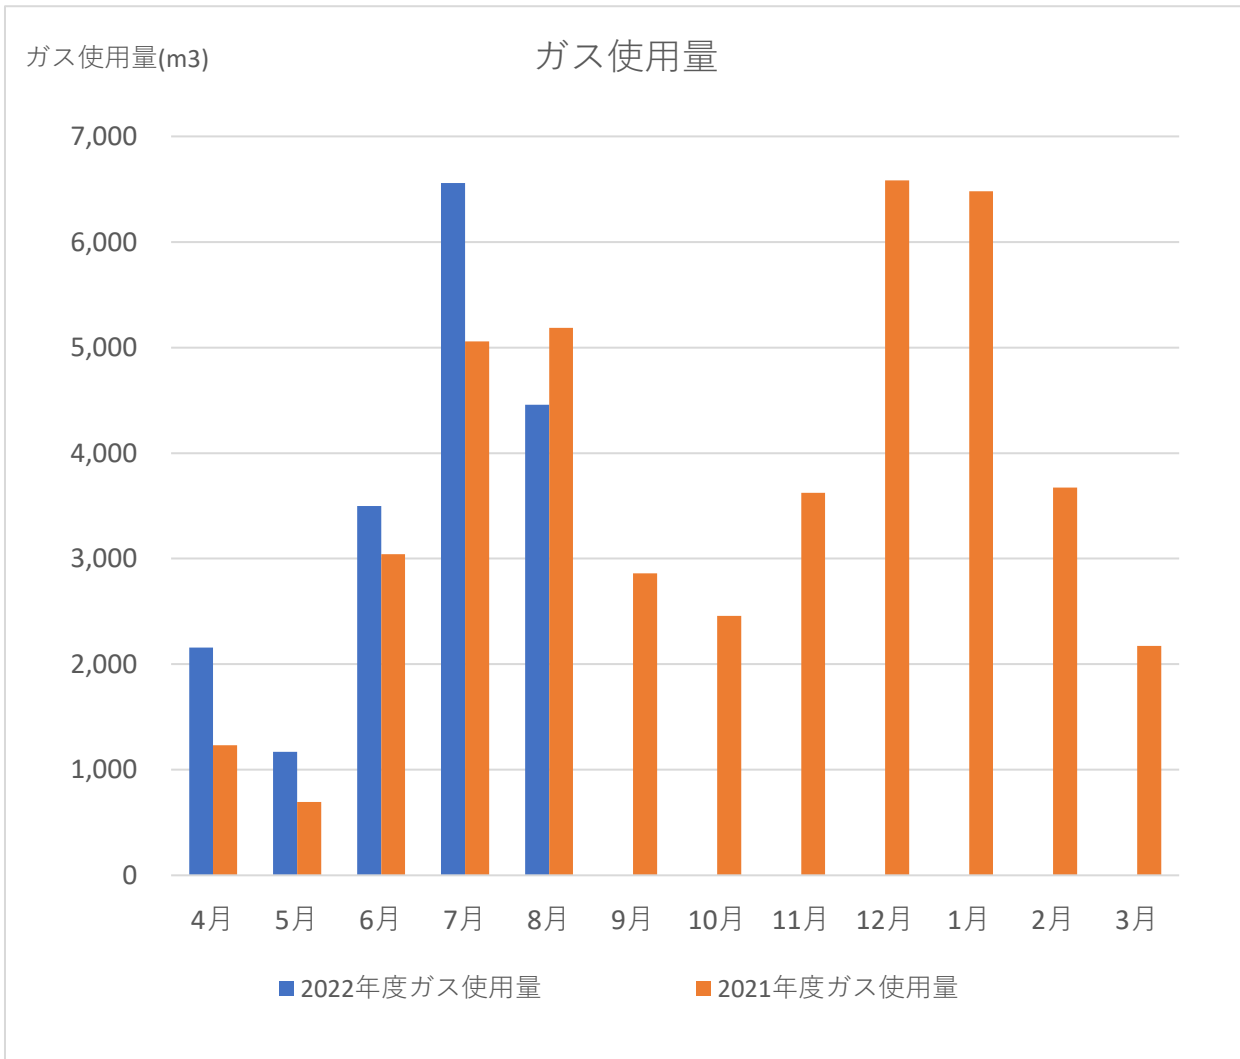

# ○取手団地ガス使用量の実績

## 月別ガス使用量の実績