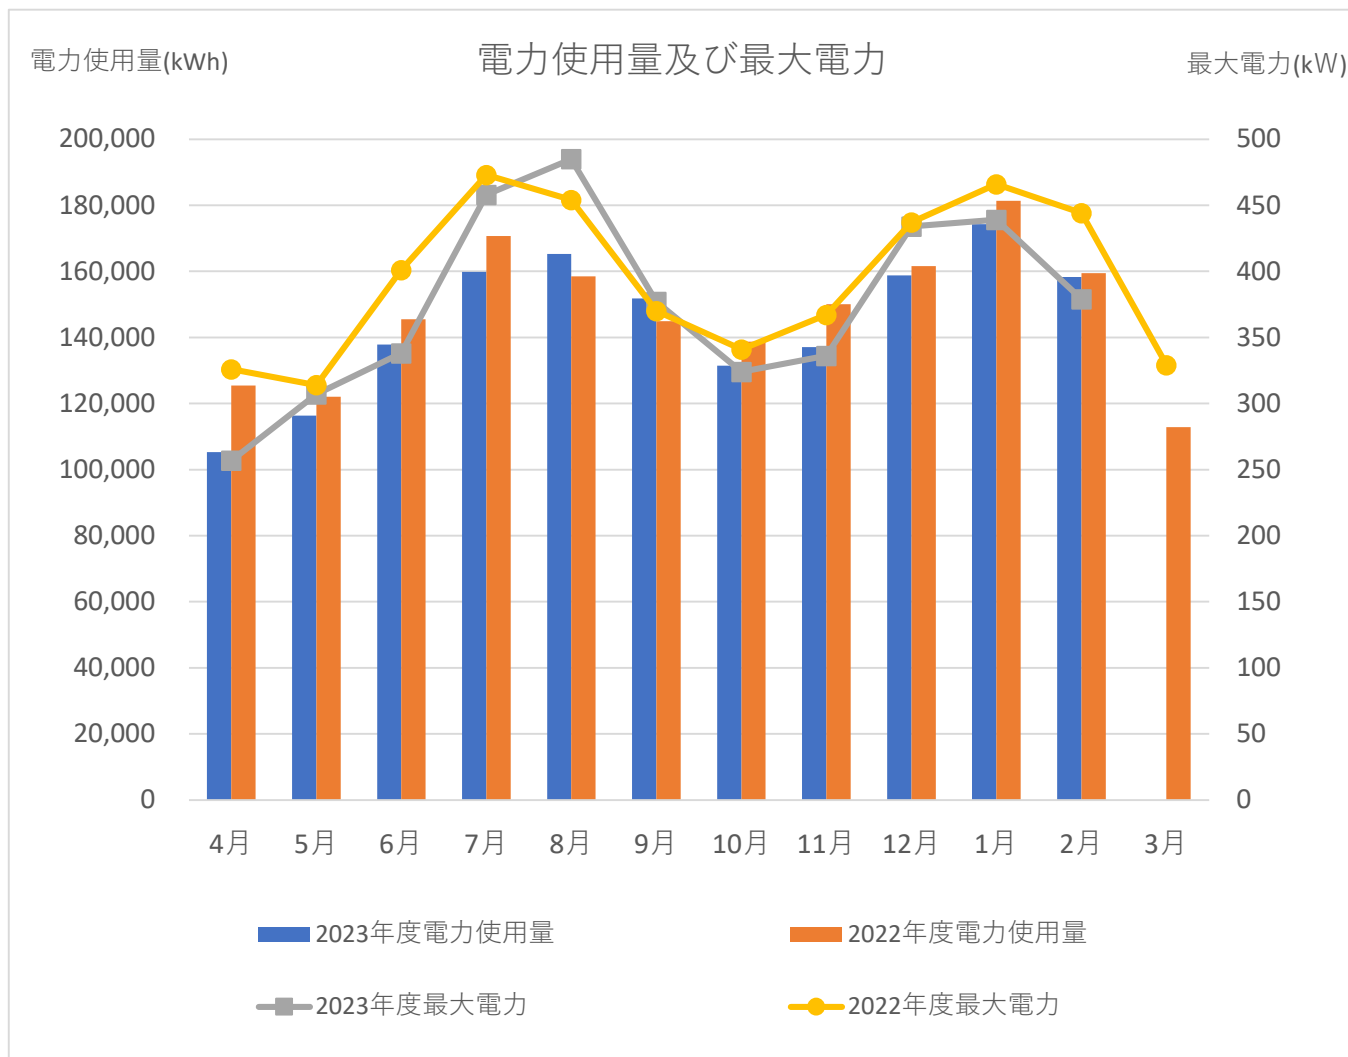

○取手団地電気使用量等の実績

月別電力使用量等の実績

2023年度電力使用量等実績

	電力使用量(kWh)		最大電力(kW)	
	2023年度	2022年度	2023年度	2022年度
4月	105,300	125,407	257	326
5月	116,321	122,078	307	314
6月	137,839	145,452	338	401
7月	159,828	170,645	458	473
8月	165,206	158,446	485	454
9月	151,795	144,931	377	370
10月	131,479	138,674	324	341
11月	137,076	150,055	336	367
12月	158,786	161,602	434	437
1月	174,266	181,361	439	466
2月	158,318	159,430	379	444
3月		112,886		329