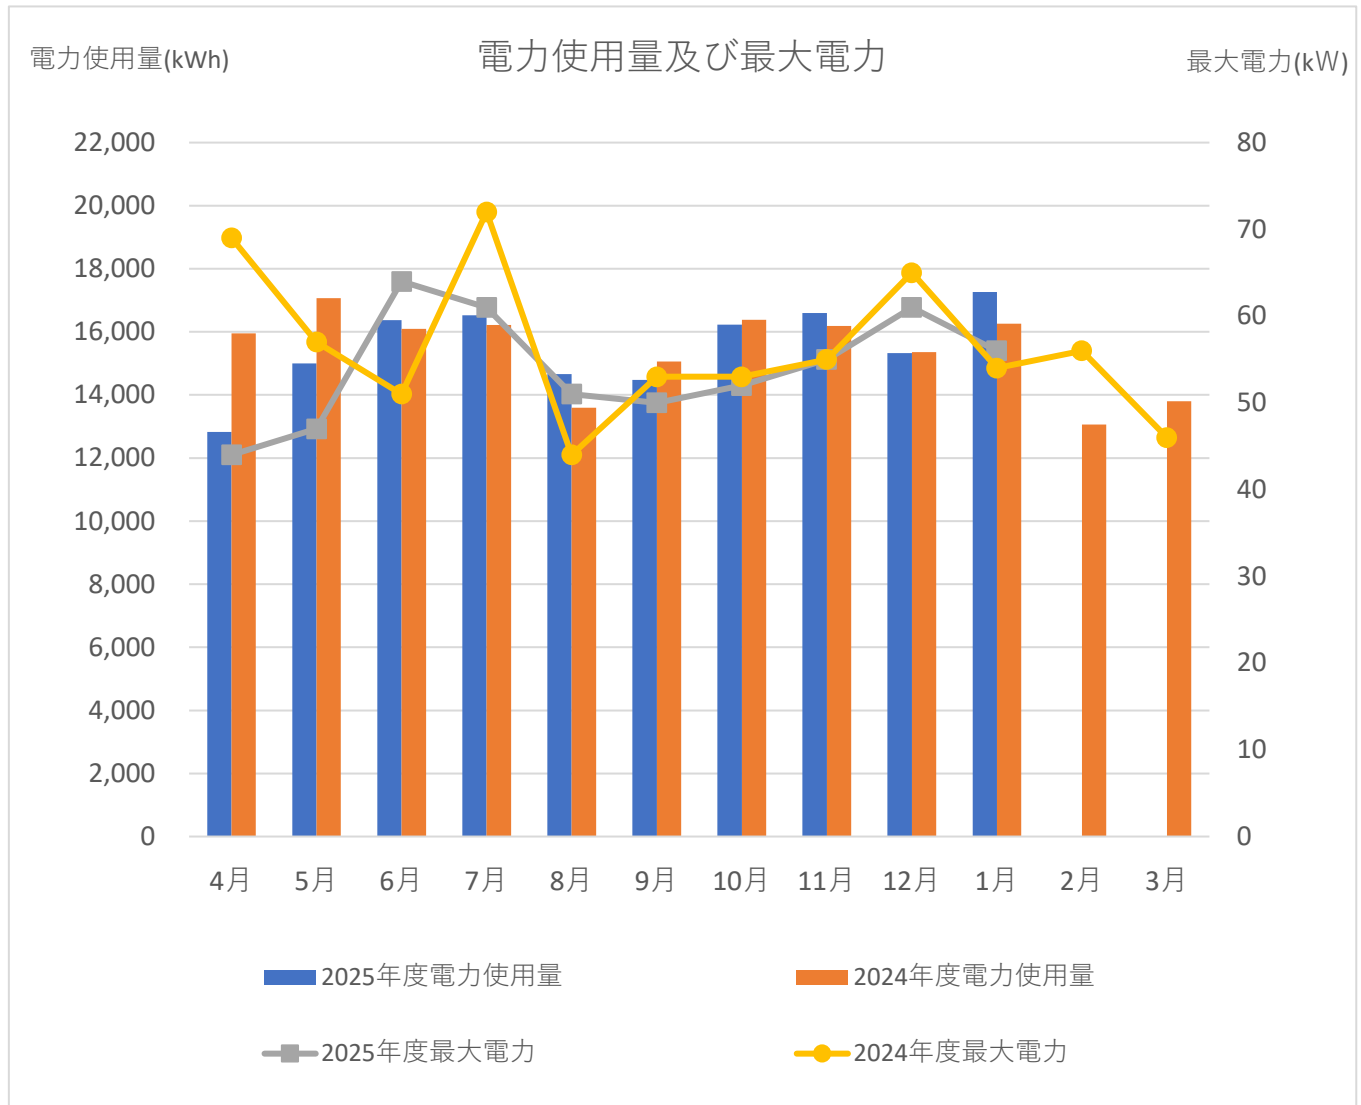

○千住団地電気使用量等の実績

月別電力使用量等の実績

2025年度電力使用量等実績

	電力使用量(kWh)		最大電力(kW)	
	2025年度	2024年度	2025年度	2024年度
4月	12,823	15,952	44	69
5月	14,999	17,063	47	57
6月	16,372	16,094	64	51
7月	16,521	16,216	61	72
8月	14,665	13,595	51	44
9月	14,480	15,059	50	53
10月	16,232	16,379	52	53
11月	16,599	16,184	55	55
12月	15,331	15,359	61	65
1月	17,258	16,255	56	54
2月		13,063		56
3月		13,796		46