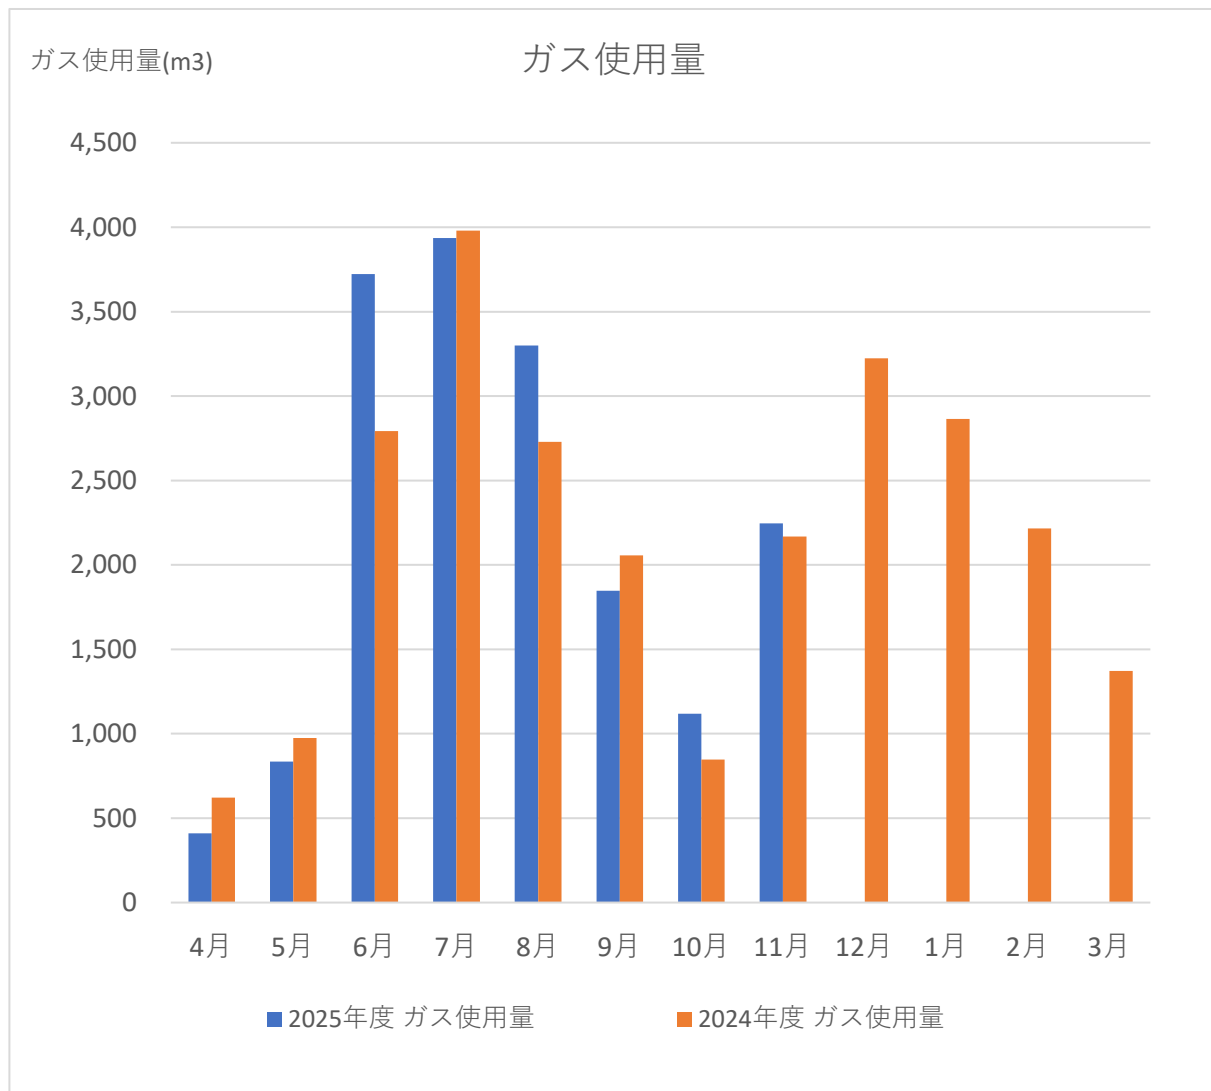

○千住団地ガス使用量の実績

月別ガス使用量の実績

2025年度ガス使用量実績

| | ガス使用量(m ³) | |
|-----|------------------------|--------|
| | 2025年度 | 2024年度 |
| 4月 | 411 | 621 |
| 5月 | 836 | 975 |
| 6月 | 3,723 | 2,792 |
| 7月 | 3,936 | 3,980 |
| 8月 | 3,299 | 2,729 |
| 9月 | 1,846 | 2,056 |
| 10月 | 1,118 | 847 |
| 11月 | 2,246 | 2,169 |
| 12月 | | 3,224 |
| 1月 | | 2,865 |
| 2月 | | 2,215 |
| 3月 | | 1,371 |